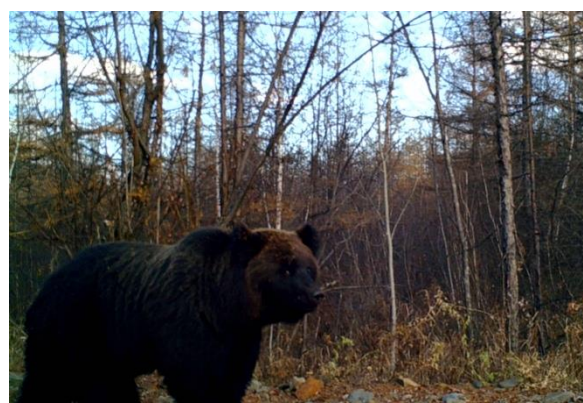

附录3 北极村国家级保护区红外相机监测部分动物照片

Appendix 3 Photos of some mammals and birds captured by camera traps in Beijicun National Nature Reserve

狼

*Canis lupus*

猞猁

*Lynx lynx*

紫貂

*Martes zibellina*

棕熊

*Ursus arctus*

原麝

*Moschus moschiferus*

马鹿

*Cervus elaphus*

黑嘴松鸡 (雄性)

*Tetrao parvirostris*