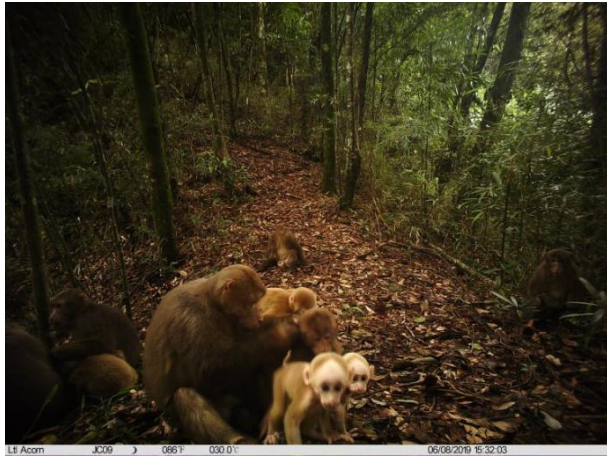

附录 8 广东南岭国家级自然保护区红外相机拍摄的主要兽类和鸟类照片

Appendix 8 Photographs of mammals and birds recorded by infrared cameras in Guangdong Nanling National Nature Reserve

藏酋猴 *Macaca thibetana*

亚洲黑熊 *Ursus thibetanus*

鼬獾 *Melogale moschata*

猪獾 *Arctonyx collaris*

果子狸 *Paguma larvata*

食蟹獾 *Herpestes urva*

豹猫 *Prionailurus bengalensis*

野猪 *Sus scrofa*

毛冠鹿 *Elaphodus cephalophus*

赤鹿 *Muntiacus muntjak*

中华鬣羚 *Capricornis milneedwardsii*