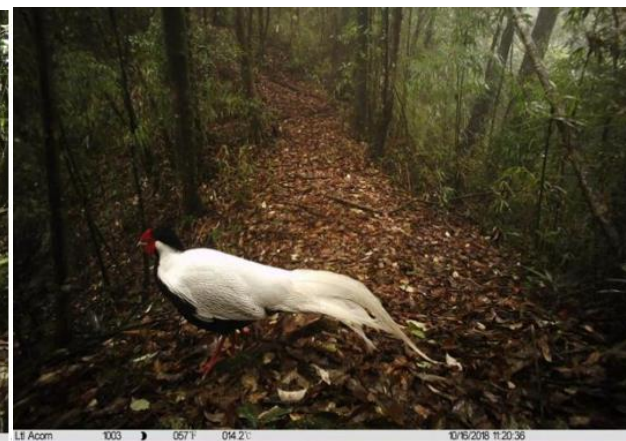

赤腹松鼠 *Callosciurus erythraeus*

倭花鼠 *Tamiops maritimus*

红腿长吻松鼠 *Dremomys pyrrhomerus*

棕鼯鼠 *Petaurista petaurista*

白眉山鹇 *Arborophila gingica*

黄腹角雉 *Tragopan caboti*

白鹇 *Lophura nycthemera*

灰头绿啄木鸟 *Picus canus*