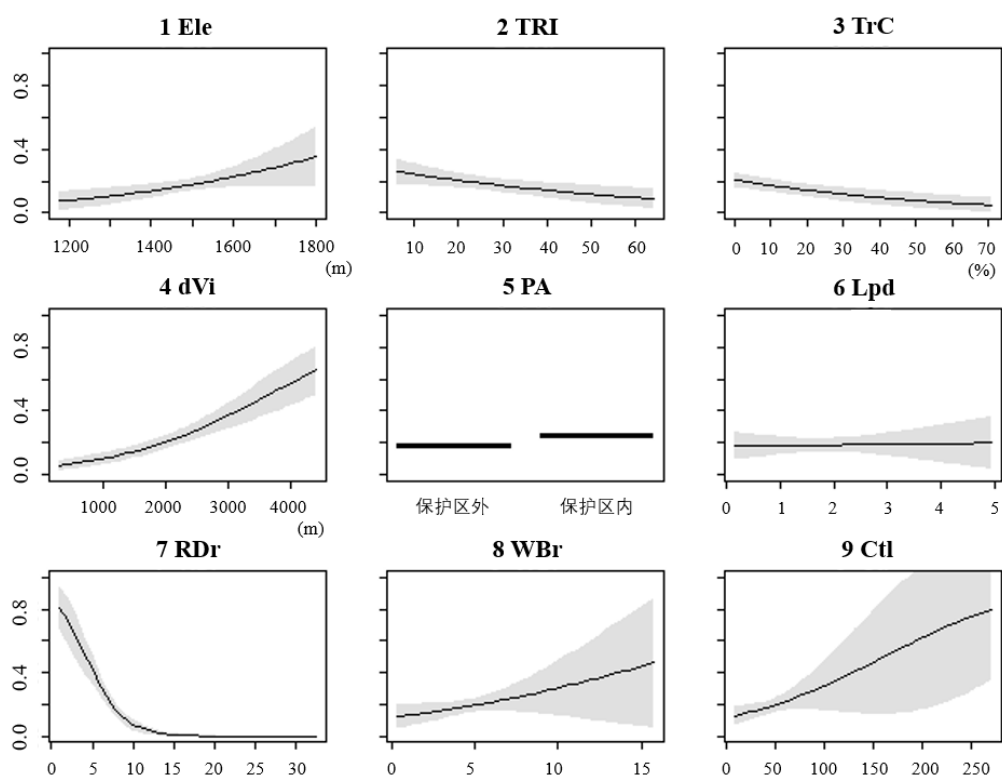

王一晴, 马子驭, 王刚, 刘炎林, 宋大昭, 刘蓓蓓, 李露, 范新国, 黄巧雯, 李晟 (2022) 太行山华北豹袭击家畜的时空特点与管理建议: 以山西省和顺县为例. 生物多样性, 30, 21510. <https://www.biodiversity-science.net/CN/10.17520/biods.2021510>.

附录 3 预测变量与家牛被袭击概率的关系

Appendix 3 Relationship between the predicting variables and the probability of cattle depredation by leopards