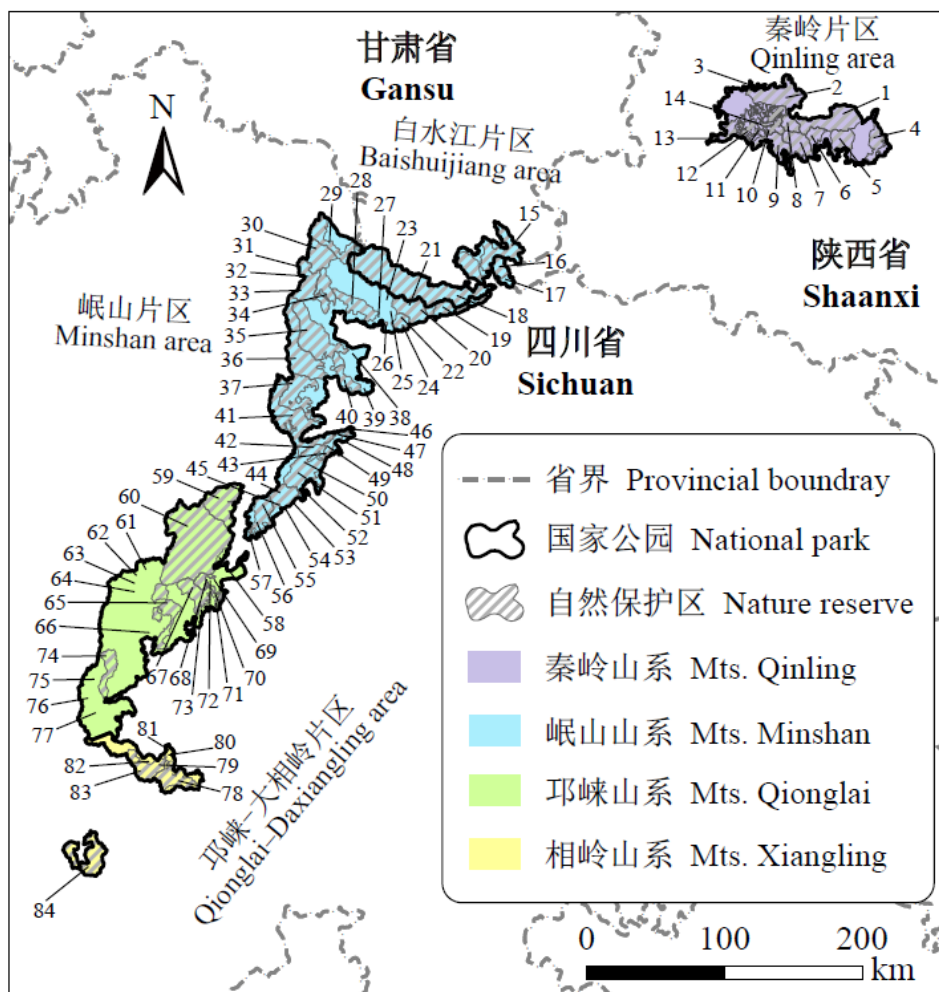

附录 1 大熊猫国家公园内原有保护地的空间分布

Appendix 1 Spatial distribution of previous protected areas in the Giant Panda National Park

编号对应的保护地名称参见附录2。