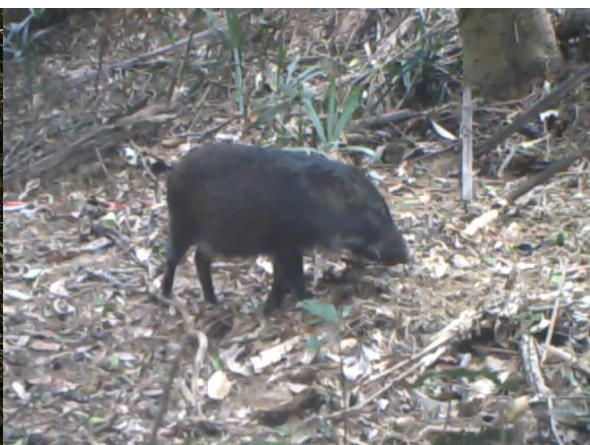

附录 3 海南尖峰岭国家级自然保护区 60 ha 森林动态监测样地红外相机拍摄到的部分动物照片

Appendix 3 Photos of some species captured by camera traps in the 60 ha forest dynamics plot of Hainan Jianfengling National Nature Reserve

赤鹿 *Muntiacus vaginalis*

野猪 *Sus scrofa*

椰子狸 *Paradoxurus hermaphroditus*

鼬獾 *Melogale moschata*

帚尾豪猪 *Atherurus macrourus*

赤腹松鼠 *Callosciurus erythraeus*

海南孔雀雉 *Polyplectron katsumatae*

白鹇 *Lophura nycthemera*

海南山鹧鸪 *Arborophila ardens*

黄胸绿鹊 *Cissa hypoleuca*