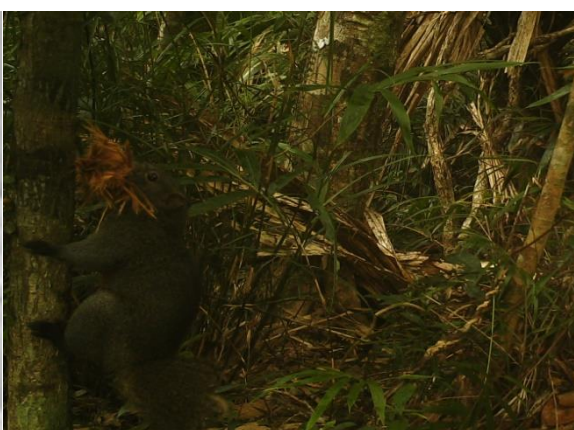

附录 3 海南尖峰岭国家级自然保护区 60 ha 森林动态监测样地红外相机拍摄到的部分动物照片

Appendix 3 Photos of some species captured by camera traps in the 60 ha forest dynamics plot of Hainan Jianfengling National Nature Reserve

赤鹿 *Muntiacus vaginalis*

野猪 *Sus scrofa*

椰子狸 *Paradoxurus hermaphroditus*

鼬獾 *Melogale moschata*

帚尾豪猪 *Atherurus macrourus*

赤腹松鼠 *Callosciurus erythraeus*

海南孔雀雉 *Polyplectron katsumatae*

白鹇 *Lophura nycthemera*

海南山鹧鸪 *Arborophila ardens*

黄胸绿鹊 *Cissa hypoleuca*