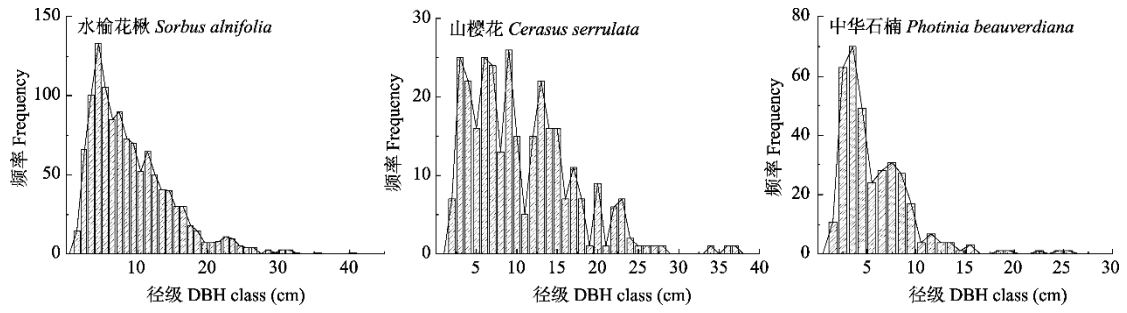

梁栋栋, 彭杰, 高改利, 洪欣, 周守标, 储俊, 王智 (2020) 鹞落坪落叶阔叶林蔷薇科主要树种的空间分布格局及种间关联性. 生物多样性, 28 (8):1008–1017. <http://www.biodiversity-science.net/CN/10.17520/biods.2020015>

附录1 鹞落坪国家级自然保护区蔷薇科3个主要树种的径级结构

Appendix 1 DBH class structure of three main species of Rosaceae in the Yaoluoping National Nature Reserve