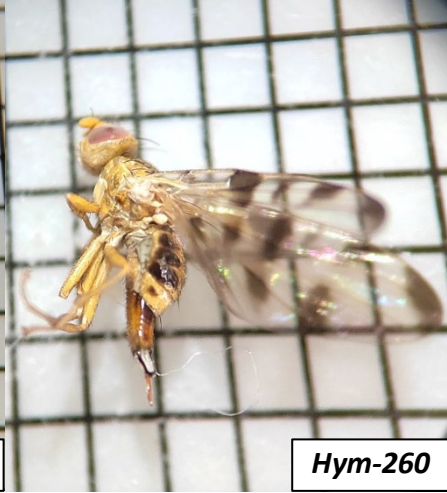

Chetostoma stackelbergi