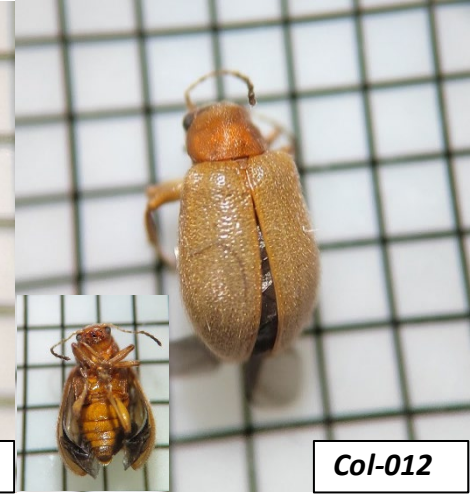

步甲科 Carabidae

Cychrus aeneus

Pterostichus melanarius

Pterostichus unctulatus

天牛科 Cerambycidae

Acalolepta permutans

Paramenesia theaphia

叶甲科 Chrysomelidae

Altica cirsicola

Apthona herbigrada

Cryptocephalus blanduloides

Longitarsus nanus

Longitarsus succineus

Monolepta wilcoxi

Phratora gracilis

Phratora vitellinae

叶甲科 Chrysomelidae

Phyllotreta atra

Psylliodes punctifrons

瓢虫科 Coccinellidae

Adalia bipunctata

Lad-019

Anatis ocellata

Lad-017