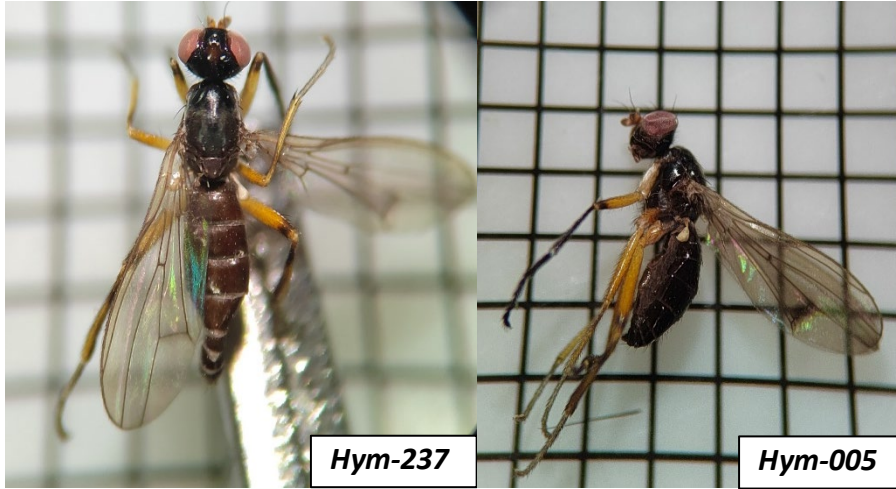

Desmomyia sinensis

Rhagio albicornis

糞蠅科 Scathophagidae

Scathophaga stercoraria

蕈蚊科 Sciariidae

Sciara kitakamiensis *Scythropochroa radialis*

沼蝇科 Sciomyzidae

Pherbellia pallidiventris *Sciomyza simplex*

鼓翅蝇科 Sepsidae

Themira nigricornis

水虻科 Stratiomyidae

Beris fuscipes

Sargus flavipes

食蚜蝇科 Syrphidae

Allograpta calopus

Betasyrphus nipponensis