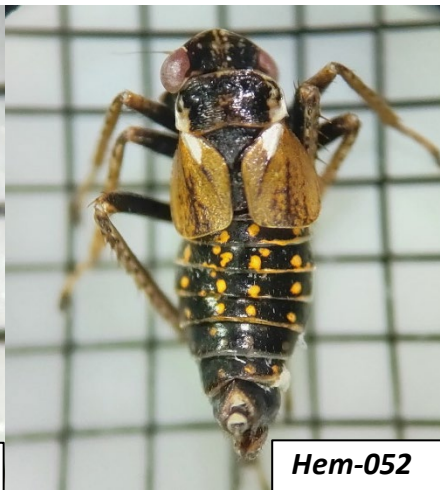

Hem-018

叶蝉科 Cicadellidae

Evacanthus ustanucha

Farynala starica

Flexamia flexulosa

Fistulatus luteolus

Gunungidia aurantiifasciata

Homalodisca insolita