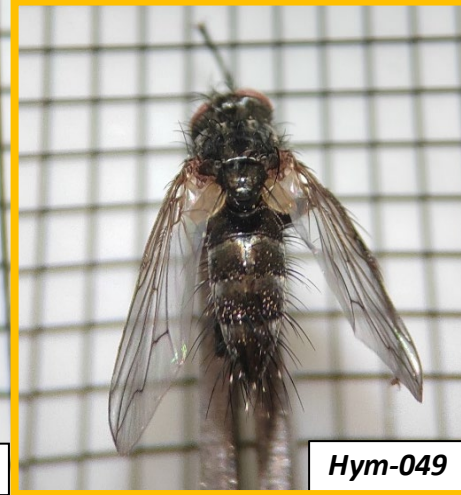

Melanostoma scalare

Meliscaeva cinctella

Eupeodes luniger

Neocnemodon larusi

Parasyrphus macularis

Platycheirus albimanus

Scaeva affinis

食蚜蝇科 Syrphidae

Scaeva selenitica

Xylota tuberculata

寄蝇科 Tachinidae

Estheria petiolata

Synactia parvula

Ramonda spathulata

实蝇科 Tephritidae

Acidiella diversa