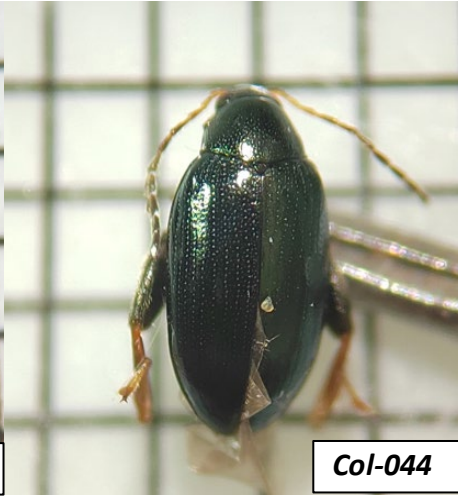

步甲科 Carabidae

Cychrus aeneus

Pterostichus melanarius

Pterostichus unctulatus

天牛科 Cerambycidae

Acalolepta permutans

Paramenesia theaphia

叶甲科 Chrysomelidae

Altica cirsicola

Apthona herbigrada

Cryptocephalus blanduloides

Longitarsus nanus

Longitarsus succineus

Monolepta wilcoxi

Phratora gracilis

Phratora vitellinae

叶甲科 Chrysomelidae

Phyllotreta atra

Psylliodes punctifrons

瓢虫科 Coccinellidae

Adalia bipunctata

Lad-019

Anatis ocellata

Lad-017