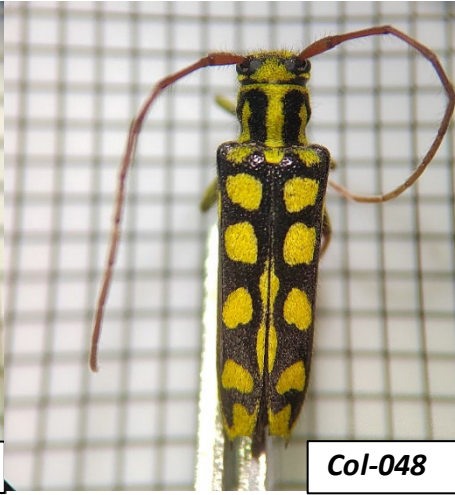

步甲科 Carabidae

Cychrus aeneus

Pterostichus melanarius

Pterostichus unctulatus

天牛科 Cerambycidae

Acalolepta permutans

Paramenesia theaphia

叶甲科 Chrysomelidae

Altica cirsicola

Apthona herbigrada

Cryptocephalus blanduloides

Longitarsus nanus

Longitarsus succineus

Monolepta wilcoxi

Phratora gracilis

Phratora vitellinae