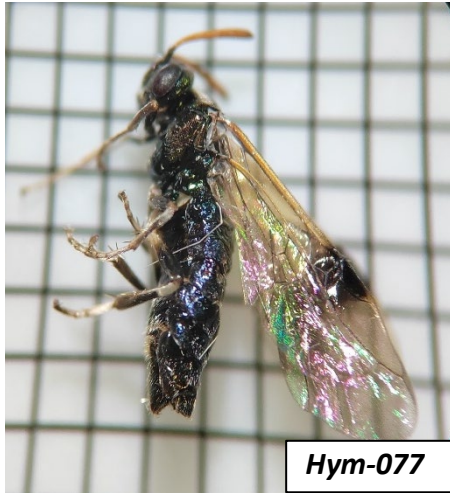

三节叶蜂科 Argidae

Arge gracilicornis