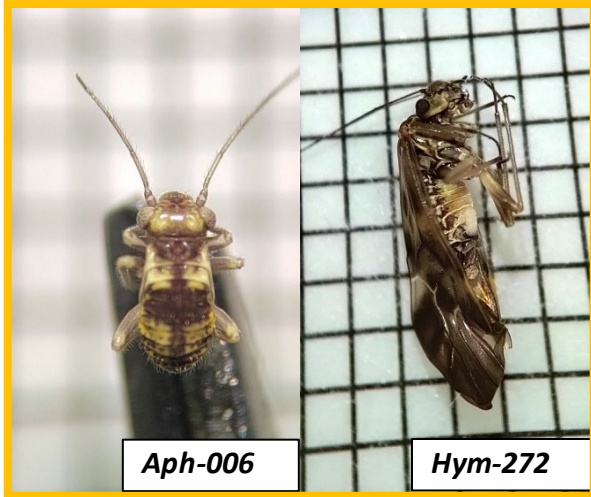

单啮科 Caeciliusidae

Caecilius fuscopterus

Valenzuela flavidus

外啮科 Ectopsocidae

Ectopsocus petersi

分啮科 Lachesillidae

Prolachesilla mexicana

Mesopsocidae

Mesopsocus laticeps

啮科 Psocidae

Metylophorus nebulosus

Aph-006

Hym-272

Neopsocopsis hirticornis

Hym-276

Psococerastis albimaculata