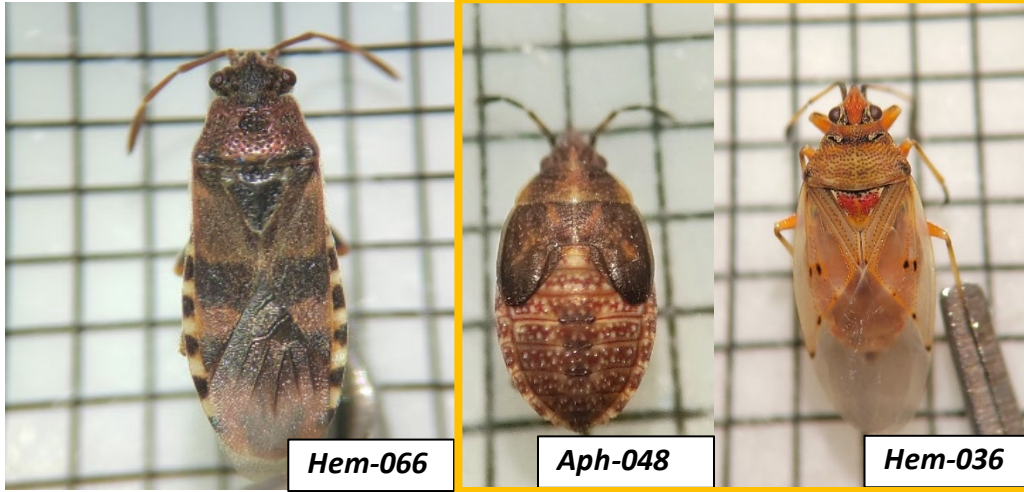

木虱科 Liviidae

Paurocephala sauteri

Hem-116

长蝽科 Lygaeidae

Arocatus melanocephalus

Kleidocerys resedae

角蝉科 Membracidae

Leptocentrus taurus