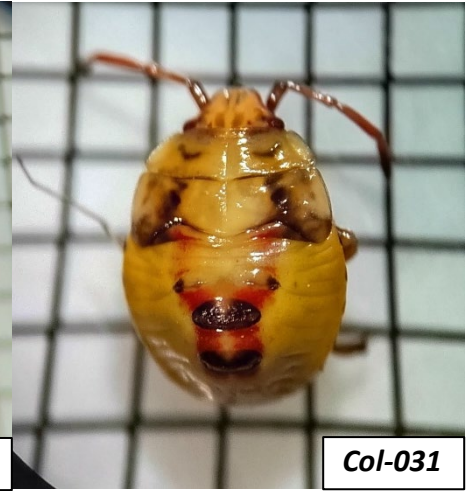

Thereva handlirschi

Thereva valida

大蚊科 Tipulidae

Tipula bicolor

Tipula circumdata

扁蜉科 Heptageniidae

Cinygmula cava

同蝽科 Acanthosomatidae

Acanthosoma expansum

Hem-107

Bebaeus punctipes

Hem-092

Elasmotethus cruciatus

Hem-083

Elasmotethus kerzhneri

Col-031