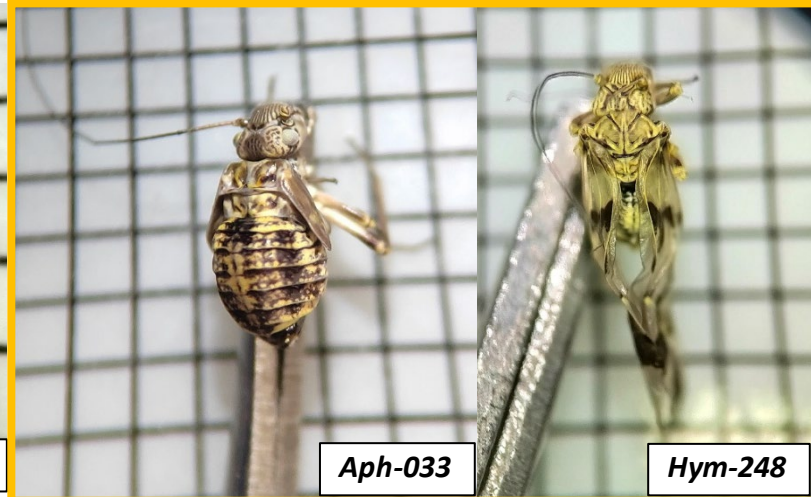

Mesopsocus laticeps

啮科 Psocidae

Metylophorus nebulosus

Aph-006

Hym-272

Neopsocopsis hirticornis

Hym-276

Psococerastis albimaculata