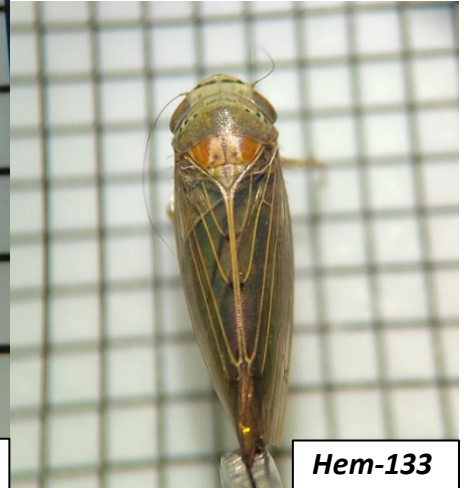

Hem-018

叶蝉科 Cicadellidae

Evacanthus ustanucha

Farynala starica

Flexamia flexulosa

Fistulatus luteolus

Gunungidia aurantiifasciata

Homalodisca insolita