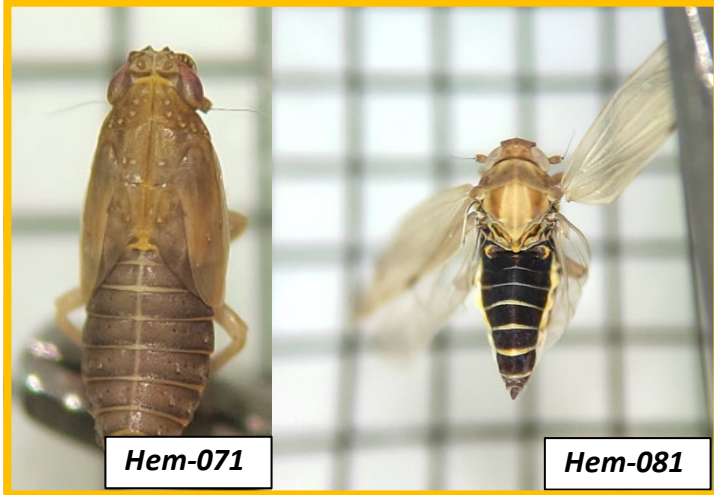

飞虱科 Delphacidae

Epeurysa nawaii