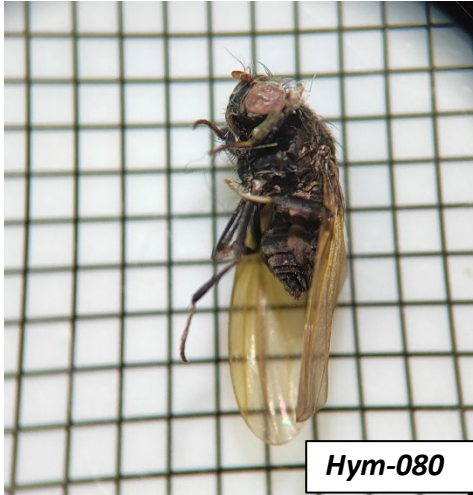

Hybos grossipes

Leptozeza flavipes

Platypalpus macula

縟蠅科 Lauxaniidae

Minettia longipennis

Sapromyza opaca

Minettia loewi

沼大蚊科 Limoniidae