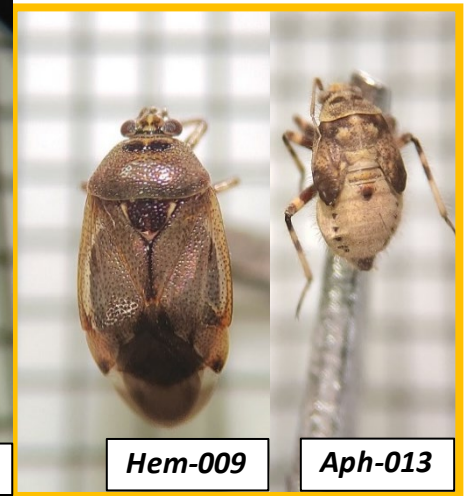

Deraeocoris castaneae

Deraeocoris histrio