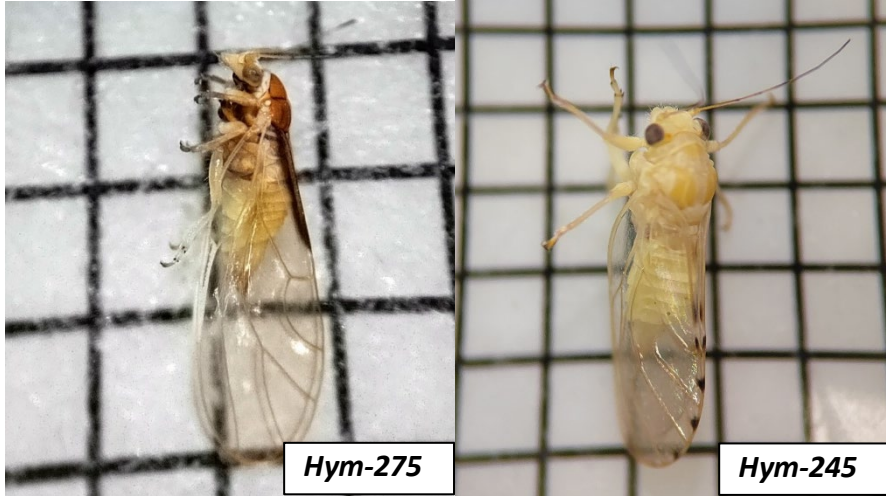

尖长蝽科 Oxycarenidae

Oxycarenus laetus

蝽科 Pentatomidae

Palomena prasina

Pentatoma rufipes

Pentatoma semiannulata

Troilus luridus

木虱科 Psyllidae

Cacopsylla fraudatrix

Cyamophila willieti

猎蝽科 Reduviidae

Coranus subapterus

Empicoris vagabundus

地长蝽科 Rhyparochromidae

Beosus maritimus

Drymus brunneus