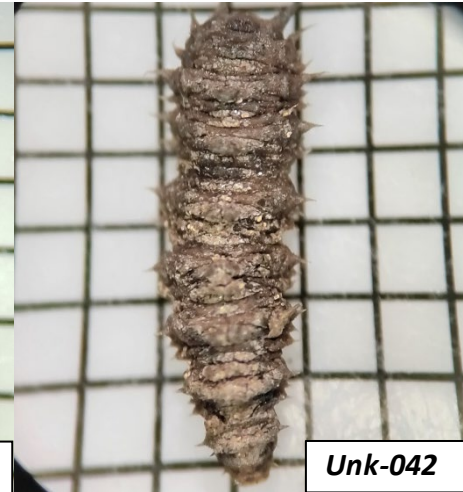

鼓翅蝇科 Sepsidae

Themira nigricornis

水虻科 Stratiomyidae

Beris fuscipes

Sargus flavipes

食蚜蝇科 Syrphidae

Allograpta calopus

Betasyrphus nipponensis

Dasysyrphus lenensis

Dasysyrphus amalopsis

Dasysyrphus pauxillus

Epistrophe zibaiensis

Eristalis tenax

Eupeodes latifasciatus

食蚜蝇科 Syrphidae

Melangyna cincta