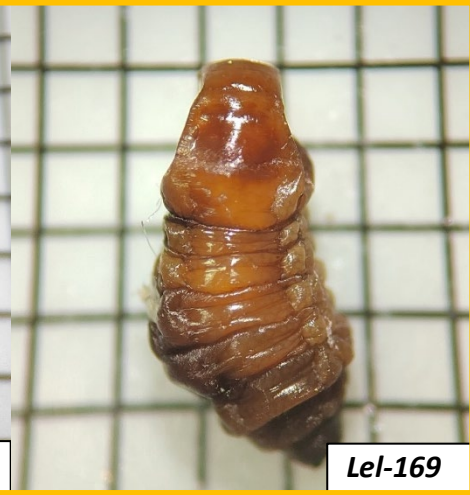

Melanostoma scalare

Meliscaeva cinctella

Eupeodes luniger

Neocnemodon larusi

Parasyrphus macularis

Platycheirus albimanus

Scaeva affinis

食蚜蝇科 Syrphidae

Scaeva selenitica

Xylota tuberculata

寄蝇科 Tachinidae

Estheria petiolata

Synactia parvula

Ramonda spathulata

实蝇科 Tephritidae

Acidiella diversa