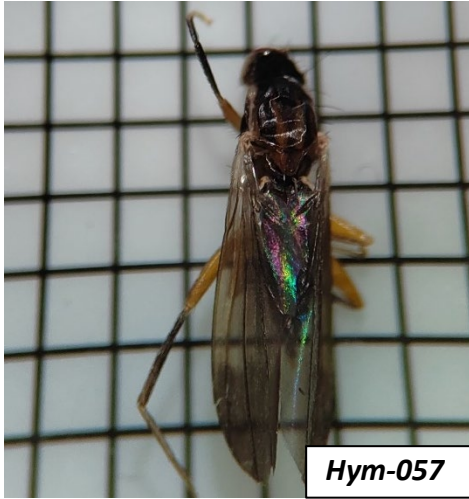

瘿蚊科 Cecidomyiidae

Asphondylia sarothamni

秆蝇科 Chloropidae

Polyodaspis ruficornis

腐木蝇科 Clusiidae

Clusiodes apiculatus

果蝇科 Drosophilidae

Drosophila affinis *Drosophila willistoni* *Leucopenga varinervis* *Stegana jianqinae*

Zygothrica prodispar

蠓蝇科 Dryomyzidae

Dryomyza decrepita *Pachycerina decemlineata* *Paradryomyza spinigera*

舞虻科 Empididae

Hilara brevispina

Iteaphila miranda

Rhamphomyia fuscula

厩蝇科 Fanniidae