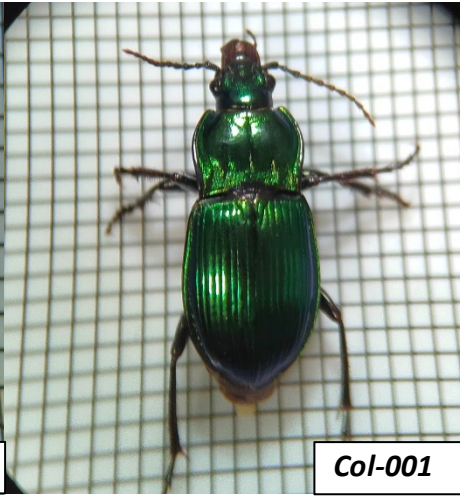

Malthodes guttifer

Malthodes lobatus

步甲科 Carabidae

Amara municipalis

Col-099

Aristochroa splendida

Col-018

Calathus gomerensis

Col-037

Carabus buddaicus

Col-021

Carabus crassesculptus

Col_014

Carabus roborowskii

Unk-015

Col_034

步甲科 Carabidae

Cychrus aeneus

Pterostichus melanarius

Pterostichus unctulatus

天牛科 Cerambycidae

Acalolepta permutans

Paramenesia theaphia

叶甲科 Chrysomelidae