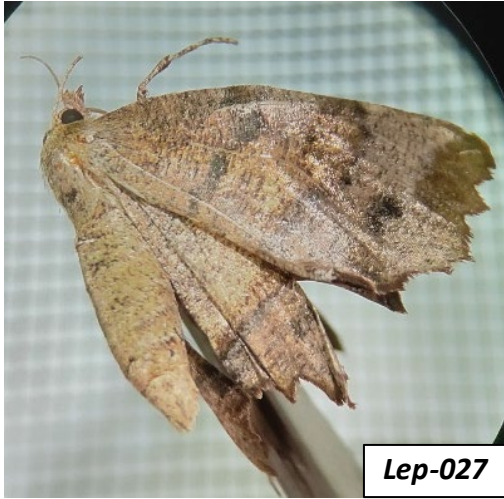

Anticlea vasiliata

Arichanna perimelaina

Auaxa sulphurea

Cabera exanthemata

尺蛾科 Geometridae

Capusa senilis

Chloroclysta siterata

Cyclophora albipunctata