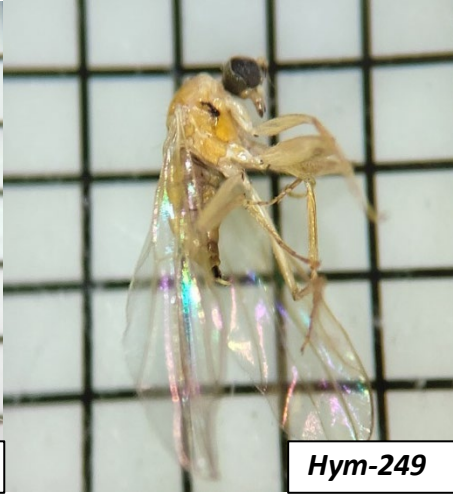

瘿蚊科 Cecidomyiidae

Asphondylia sarothamni

秆蝇科 Chloropidae

Polyodaspis ruficornis

腐木蝇科 Clusiidae

Clusiodes apiculatus

果蝇科 Drosophilidae

Drosophila affinis *Drosophila willistoni* *Leucopenga varinervis* *Stegana jianqinae*

Zygothrica prodispar

蠓蝇科 Dryomyzidae

Dryomyza decrepita *Pachycerina decemlineata* *Paradryomyza spinigera*

舞虻科 Empididae

Hilara brevispina

Iteaphila miranda

Rhamphomyia fuscula

厩蝇科 Fanniidae