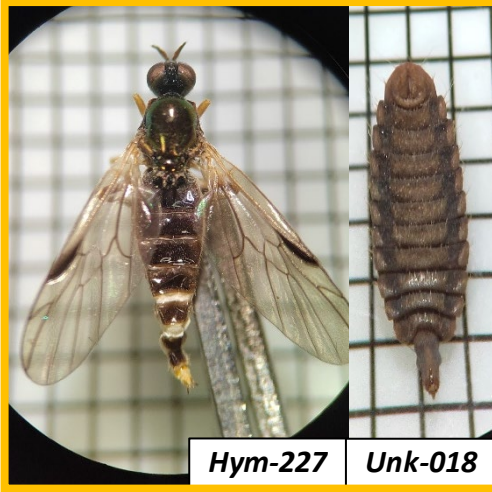

水虻科 Stratiomyidae

Beris fuscipes