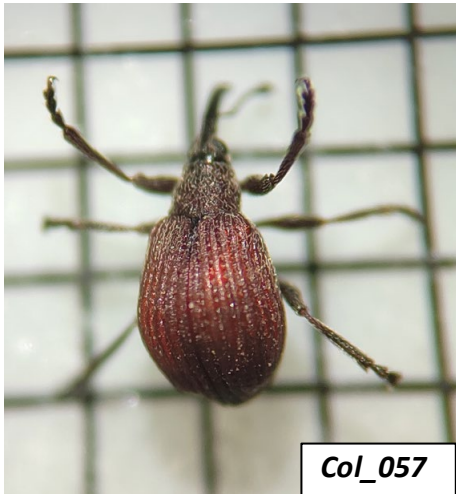

石蛎科 Machilidae

Dilta chateri

Dilta hibernica

蚁形甲科 Anthicidae

Cyclodinus coniceps

Ischyropalpus nitidulus

Tomoderus constrictus

象鼻虫科 Apionidae

Protapion ruficroides

卷象科 Attelabidae

Leptapoderus rubidus

小花甲科 Byturidae

Byturus tomentosus

花萤科 Cantharidae

Lycocerus attristatus

Lycocerus hubeiensis