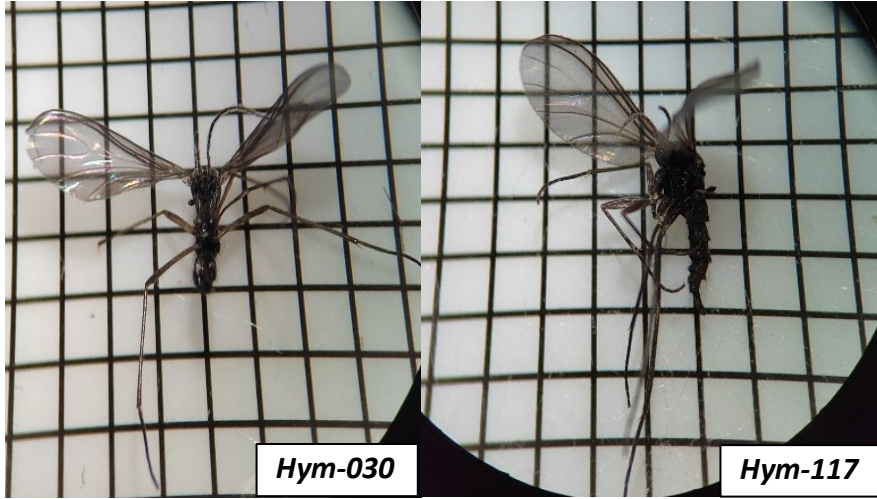

Desmomyia sinensis

Rhagio albicornis

糞蠅科 Scathophagidae

Scathophaga stercoraria

蕈蚊科 Sciariidae

Sciara kitakamiensis *Scythropochroa radialis*

沼蝇科 Sciomyzidae

Pherbellia pallidiventris *Sciomyza simplex*