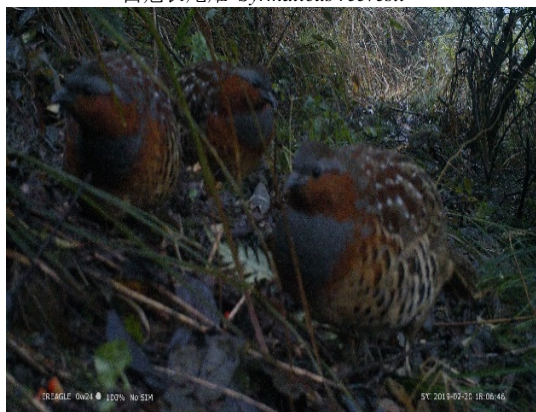

白颈长尾雉 *Syrmaticus ellioti*

白冠长尾雉 *Syrmaticus reevesii*

红腹锦鸡 *Chrysolophus pictus*

灰胸竹鸡 *Bambusicola thoracicus*

虎斑地鸨 *Zootera aurea*

灰头鸫 *Turdus rubrocanus*

黑叶猴 *Trachypithecus francoisi*

猕猴 *Macaca mulatta*

豹猫 *Prionailurus bengalensis*

花面狸 *Paguma larvata*

黄腹鼬 *Mustela kathiah*

猪獾 *Arctonyx collaris*

小鹿 *Muntiacus reevesi*

野猪 *Sus scrofa*

附录3 麻阳河国家级自然保护区红外相机所获得的重要物种图像

Appendix 3 Some pictures of endangered or dominant species captured by camera-trapping in Mayanghe National Nature Reserve