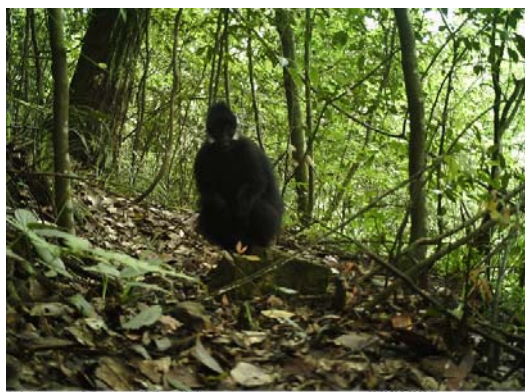

白颈长尾雉 *Syrmaticus ellioti*

白冠长尾雉 *Syrmaticus reevesii*

红腹锦鸡 *Chrysolophus pictus*

灰胸竹鸡 *Bambusicola thoracicus*

虎斑地鸨 *Zootera aurea*

灰头鸫 *Turdus rubrocanus*

黑叶猴 *Trachypithecus francoisi*

猕猴 *Macaca mulatta*

豹猫 *Prionailurus bengalensis*

花面狸 *Paguma larvata*

黄腹鼬 *Mustela kathiah*

猪獾 *Arctonyx collaris*

小鹿 *Muntiacus reevesi*

野猪 *Sus scrofa*

附录3 麻阳河国家级自然保护区红外相机所获得的重要物种图像

Appendix 3 Some pictures of endangered or dominant species captured by camera-trapping in Mayanghe National Nature Reserve